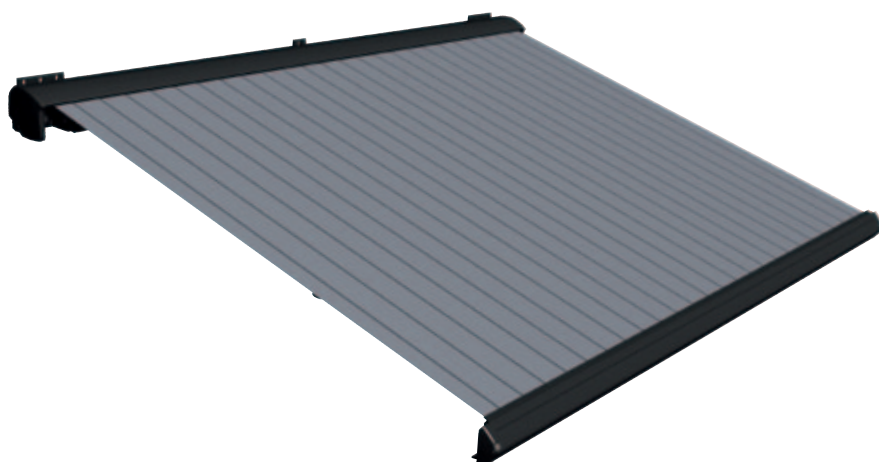

Terraszonwering *Outdoor Collection*

Sfeervolle buitenzonwering voor een aangenaam woonklimaat

Nexus®

- Topklasse scherm
- Exclusief ontwerp
- Volledig naar uw wensen aan te passen
- Optionele beveiliging tegen wind
- Zeer sterke en duurzame Dyneema® armen
- Ultiem comfort dankzij optionele LED-verlichting en terrasverwarming
- Toepasbaar tot 6,5 meter breedte

Breedte max: 650 cm

Uitval: 160, 210, 250, 300, 350 cm

De Nexus® is een topklasse knikarmscherm dat comfort, luxe, design en gebruiksgemak van het allerhoogste niveau biedt. Volledig naar uw wensen en in stijl met de architectuur van uw woning. Dankzij de optionele LED-verlichting en terrasverwarming niet alleen de perfecte zonwering bij zomerhitte, maar ook de sfeermaker voor koelere zomeravonden. Geniet maximaal van de tuin als verlengstuk van uw woning.

Uitval: 160, 210, 250, 300 cm

De Tournesol® is de comfortoplossing voor zeer brede gevels. De unieke constructie van dit scherm biedt vele voordelen. Het zonweringdoek kan bijvoorbeeld tot bijna 15 meter breedte uit één deel worden gemaakt, waardoor hinderlijke doekspleten voorkomen worden. Verder wordt het doek opgerold in een uitzonderlijk slank vormgegeven en volledig afgesloten cassette. De Luxaflex® Tournesol® beschermt u over de volle breedte van uw terras tegen hinderlijk zonlicht terwijl uw ramen en deuren nog gewoon geopend kunnen worden.

Breedte max: 740 cm

Uitval: 160, 210, 250, 300, 350 cm

De nieuwe standaard in terraszonwering heet 'Fiora Grande': een volledig gesloten cassettescherm dat ondanks de kleine afmetingen van de kast op grote breedtes verkrijgbaar is. Dit scherm biedt u veel voordelen zoals optimaal zoncomfort, een perfecte integratie met de gevel en jarenlang gebruiksgemak. Daarnaast is de Fiora Grande een scherm dat geopend net zo mooi is als in gesloten toestand.