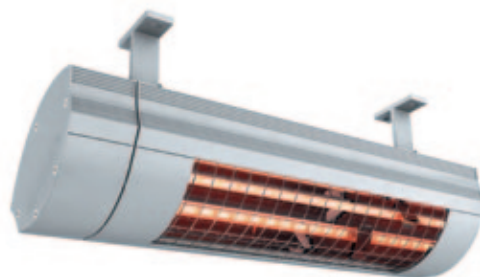

Heater

- Heerlijk genieten onder uw zonwering, ook als het wat frisser wordt

Leverbaar in 3 versies:

- 2000 W, dimbaar (0%, 33%, 66%, 100%) met afstandbediening
- 2000 W, niet dimbaar, met afstandbediening*
- 1400 W, niet dimbaar, met afstandbediening*

Standaard kleuren: Wit (RAL 9001+9010)

Grijs (RAL 9006+7016) fijnstructuur