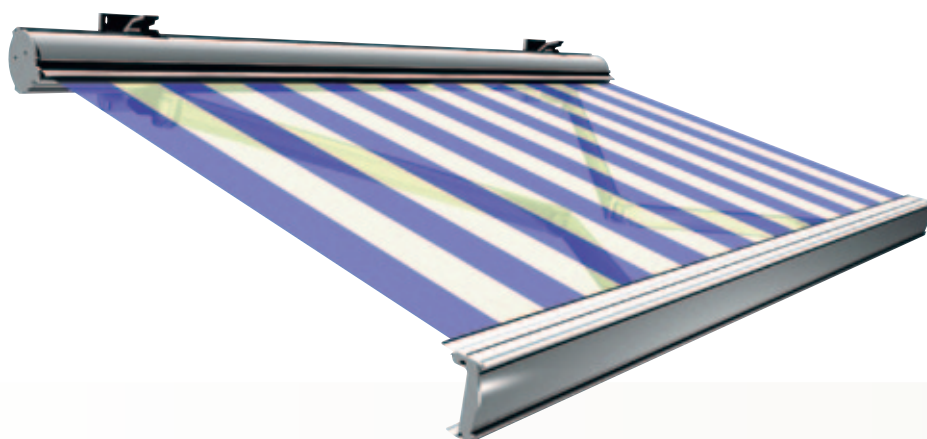

Breedte max: 650 cm

Uitval: 160, 210, 250, 300, 350 cm

De Nexus® is een topklasse knikarmscherm dat comfort, luxe, design en gebruiksgemak van het allerhoogste niveau biedt. Volledig naar uw wensen en in stijl met de architectuur van uw woning. Dankzij de optionele LED-verlichting en terrasverwarming niet alleen de perfecte zonwering bij zomerhitte, maar ook de sfeermaker voor koelere zomeravonden. Geniet maximaal van de tuin als verlengstuk van uw woning.

Uitval: 160, 210, 250, 300 cm

De Tournesol® is de comfortoplossing voor zeer brede gevels. De unieke constructie van dit scherm biedt vele voordelen. Het zonweringdoek kan bijvoorbeeld tot bijna 15 meter breedte uit één deel worden gemaakt, waardoor hinderlijke doekspleten voorkomen worden. Verder wordt het doek opgerold in een uitzonderlijk slank vormgegeven en volledig afgesloten cassette. De Luxaflex® Tournesol® beschermt u over de volle breedte van uw terras tegen hinderlijk zonlicht terwijl uw ramen en deuren nog gewoon geopend kunnen worden.

Fiora Grande

- Rustige vormgeving zonder zichtbare schroeven en kabels
- Bijzonder strakke en compacte cassette
- Plaatsing strak tegen de gevel, zonder kier, mogelijk
- Voorzien van Chronus 2 Dyneema® knikarmen
- Gekoppeld leverbaar tot grote breedtes, optioneel met doekspleet-afdichting.
- Bijzonder onderhoudsvriendelijk

Breedte max: 740 cm

Uitval: 160, 210, 250, 300, 350 cm

De nieuwe standaard in terraszonwering heet 'Fiora Grande': een volledig gesloten cassettescherm dat ondanks de kleine afmetingen van de kast op grote breedtes verkrijgbaar is. Dit scherm biedt u veel voordelen zoals optimaal zoncomfort, een perfecte integratie met de gevel en jarenlang gebruiksgemak. Daarnaast is de Fiora Grande een scherm dat geopend net zo mooi is als in gesloten toestand.