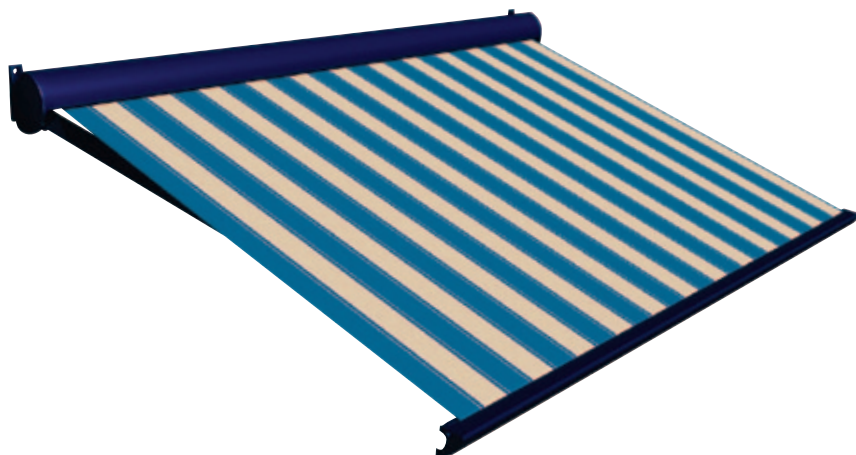

Breedte max: 740 cm

Uitval: 160, 210, 250, 300, 350 cm

De nieuwe standaard in terraszonwering heet 'Fiora Grande': een volledig gesloten cassettescherm dat ondanks de kleine afmetingen van de kast op grote breedtes verkrijgbaar is. Dit scherm biedt u veel voordelen zoals optimaal zoncomfort, een perfecte integratie met de gevel en jarenlang gebruiksgemak. Daarnaast is de Fiora Grande een scherm dat geopend net zo mooi is als in gesloten toestand.

Uitval: 160, 210, 250, 300, 350 cm

De uitzonderlijke kwaliteit, de compacte vormgeving van de volledig gesloten cassette en het gebruiksgemak maken van de Luxaflex® Spectra® al jarenlang het meest verkochte terrascherm in Nederland. Met de enorme keuze aan doekdessins en cassettekleuren kan de Luxaflex® Spectra® precies op uw persoonlijke situatie aangepast worden. De Spectra® is ook leverbaar met een gepatenteerde en fraai ingebouwde windsensor die uw scherm volledig automatisch sluit als het te hard waait. De Luxaflex® Spectra® verhoogt uw comfort en beschermt tegen hinderlijk zonlicht terwijl uw ramen en deuren nog gewoon geopend kunnen worden.

Terraszonwering *Outdoor Collection*

Sfeervolle buitenzonwering voor een aangenaam woonklimaat

Sector II

- Halfronde vormgeving
- Luxaflex® kwaliteit voor een aantrekkelijke prijs
- Uitvoerbaar tot maximaal 5,5 meter breed

Breedte max: 550 cm

Uitval: 160, 210, 250, 300 cm

De Luxaflex® Sector II beschermt u op uw terras tegen hinderlijk zonlicht terwijl uw ramen en deuren nog gewoon geopend kunnen worden. Dankzij de ruime keuze in doekkleuren past de semi-cassette Sector II bij iedere woning.