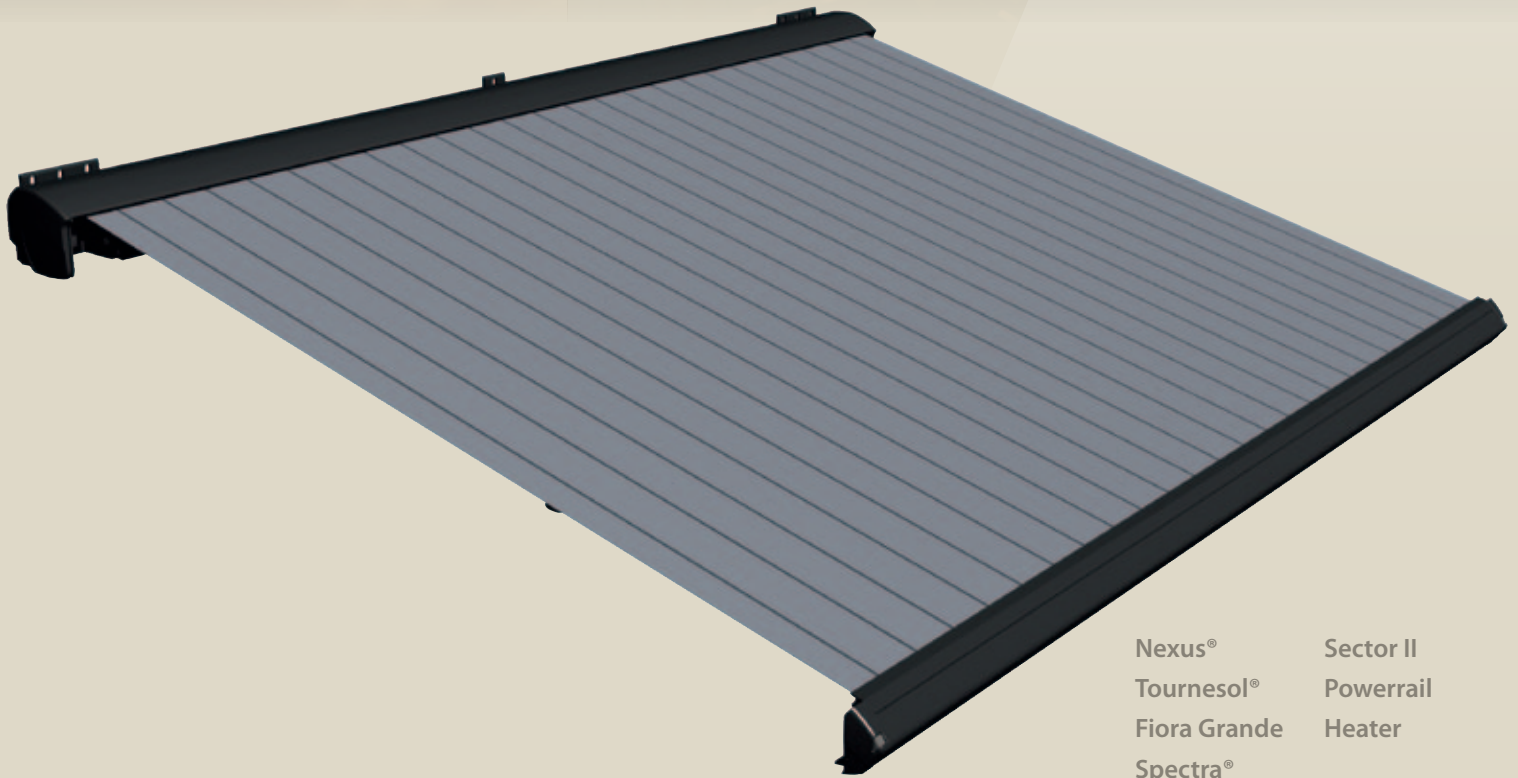

Nexus®
Tournesol®
Fiora Grande
Spectra®

Sector II
Powerrail
Heater

Terraszonwering *Outdoor Collection*

Sfeervolle buitenzonwering voor een aangenaam woonklimaat

- Beschermt u op uw terras tegen warmte en hinderlijk licht
- Geen belemmering voor openen ramen en deuren
- Ongehinderde doorloop onder de zonwering mogelijk
- Geschikt voor brede gevels
- Keuze uit exclusieve doekdessins
- Kies voor extra comfort door de toevoeging van verlichting en heaters!
- Grote keuze uit de Luxaflex® Outdoor Doekcollectie