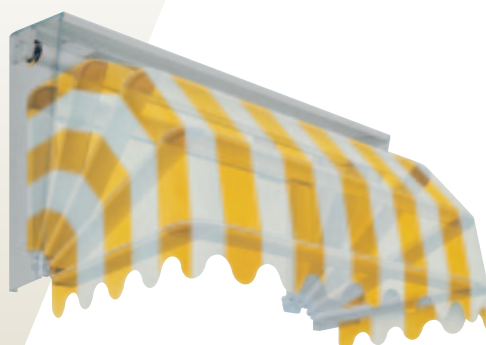

Clip Venster

- Zeer exclusieve vormgeving
- Ongekende kwaliteit
- Tot 700 cm breedte mogelijk zonder doekspleet
- Door verschillende armsystemen geschikt voor iedere woonsituatie

Breedte max: 700 cm

Uitval: Afhankelijk van armsysteem max 200 cm

Carré 95

- Strak vormgegeven kast
- Door verschillende armsystemen geschikt voor iedere woonsituatie

Breedte max: Koppelbaar tot 800 cm

Uitval: Afhankelijk van armsysteem max 200 cm

Markies Aluminium

- Ambachtelijk handwerk met modern gebruiksgemak
- Klassieke uitstraling met moderne materialen
- Onderhoudsvriendelijk
- Optie: gepatenteerde Markies-IN beschermhoes: vermindert vervuiling en verlengt de levensduur van uw markies
- Alle details in bijpassende kleur
- Degelijke, duurzame constructie
- Grote keuze uit de Luxaflex® Outdoor Doekcollectie, passend bij uw andere zonwering

Breedte max: 500 cm

Uitval: 80, 100, 120, 150 cm

Markies Hout

- Ambachtelijk handwerk met modern gebruiksgemak
- Klassieke vormgeving
- Doek optimaal beschermd door extra diepe kast
- Optie: gepatenteerde Markies-IN beschermhoes: vermindert vervuiling en verlengt de levensduur van uw markies
- Alle details in bijpassende kleur
- Degelijke, duurzame constructie
- Grote keuze uit de Luxaflex® Outdoor Doekcollectie, passend bij uw andere zonwering

Breedte max: 500 cm

Uitval: 80, 100, 120, 150 cm

voor meer informatie: www.luxaflex.com

Designed by Luxaflex®. Inspired by you.

Alle rechten van deze uitgave zijn voorbehouden. Het onbevoegd kopiëren is verboden. Wijzigingen in technische informatie, materialen, onderdelen, samenstellingen, ontwerpen, uitvoeringen, kleuren, etc., zijn ook zonder aankondiging voorbehouden. Aan de teksten, afbeeldingen en kleuren kunnen geen rechten worden ontleend.
* Wettig gedeponeerd handelsmerk. Een HunterDouglas® product. © Copyright HunterDouglas® 2011.