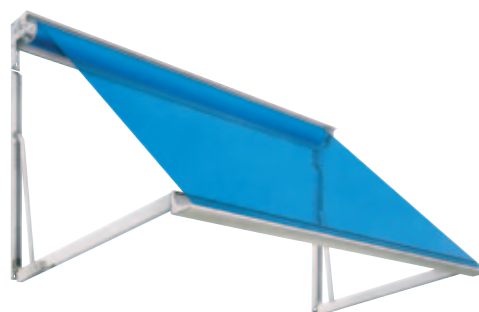

Vensterzonwering *Outdoor Collection*

Sfeervolle buitenzonwering voor een aangenaam woonklimaat

Door de enorme keuze aan armsystemen, kleuren en doeken is er altijd een Luxaflex® vensterzonwering die bij uw woon- en gebruikssituatie past! Maten, kleuren en bijzondere mogelijkheden op aanvraag.

Clip Venster

- Zeer exclusieve vormgeving
- Ongekende kwaliteit
- Tot 700 cm breedte mogelijk zonder doekspleet
- Door verschillende armsystemen geschikt voor iedere woonsituatie

Breedte max: 700 cm

Uitval: Afhankelijk van armsysteem max 200 cm

Carré 95

- Strak vormgegeven kast
- Door verschillende armsystemen geschikt voor iedere woonsituatie

Breedte max: Koppelbaar tot 800 cm

Uitval: Afhankelijk van armsysteem max 200 cm

Markies Aluminium

- Ambachtelijk handwerk met modern gebruiksgemak
- Klassieke uitstraling met moderne materialen
- Onderhoudsvriendelijk
- Optie: gepatenteerde Markies-IN beschermhoes: vermindert vervuiling en verlengt de levensduur van uw markies
- Alle details in bijpassende kleur
- Degelijke, duurzame constructie
- Grote keuze uit de Luxaflex® Outdoor Doekcollectie, passend bij uw andere zonwering

Breedte max: 500 cm

Uitval: 80, 100, 120, 150 cm

Markies Hout

- Ambachtelijk handwerk met modern gebruiksgemak
- Klassieke vormgeving
- Doek optimaal beschermd door extra diepe kast
- Optie: gepatenteerde Markies-IN beschermhoes: vermindert vervuiling en verlengt de levensduur van uw markies
- Alle details in bijpassende kleur
- Degelijke, duurzame constructie
- Grote keuze uit de Luxaflex® Outdoor Doekcollectie, passend bij uw andere zonwering