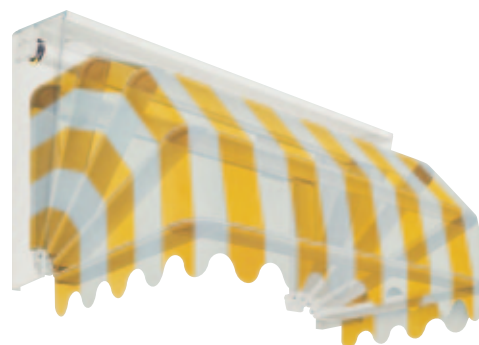

Carré 95

- Strak vormgegeven kast
- Door verschillende armsystemen geschikt voor iedere woonsituatie

Breedte max: Koppelbaar tot 800 cm

Uitval: Afhankelijk van armsysteem max 200 cm

Markies Aluminium

- Ambachtelijk handwerk met modern gebruiksgemak
- Klassieke uitstraling met moderne materialen
- Onderhoudsvriendelijk
- Optie: gepatenteerde Markies-IN beschermhoes: vermindert vervuiling en verlengt de levensduur van uw markies
- Alle details in bijpassende kleur
- Degelijke, duurzame constructie
- Grote keuze uit de Luxaflex® Outdoor Doekcollectie, passend bij uw andere zonwering

Breedte max: 500 cm

Uitval: 80, 100, 120, 150 cm

Markies Hout

- Ambachtelijk handwerk met modern gebruiksgemak
- Klassieke vormgeving
- Doek optimaal beschermd door extra diepe kast
- Optie: gepatenteerde Markies-IN beschermhoes: vermindert vervuiling en verlengt de levensduur van uw markies
- Alle details in bijpassende kleur
- Degelijke, duurzame constructie
- Grote keuze uit de Luxaflex® Outdoor Doekcollectie, passend bij uw andere zonwering

Breedte max: 500 cm

Uitval: 80, 100, 120, 150 cm

voor meer informatie: www.luxaflex.com

Designed by Luxaflex®. Inspired by you.

Alle rechten van deze uitgave zijn voorbehouden. Het onbevoegd kopiëren is verboden. Wijzigingen in technische informatie, materialen, onderdelen, samenstellingen, ontwerpen, uitvoeringen, kleuren, etc., zijn ook zonder aankondiging voorbehouden. Aan de teksten, afbeeldingen en kleuren kunnen geen rechten worden ontleend.
* Wettig gedeponeerd handelsmerk. Een HunterDouglas® product. © Copyright HunterDouglas® 2011.