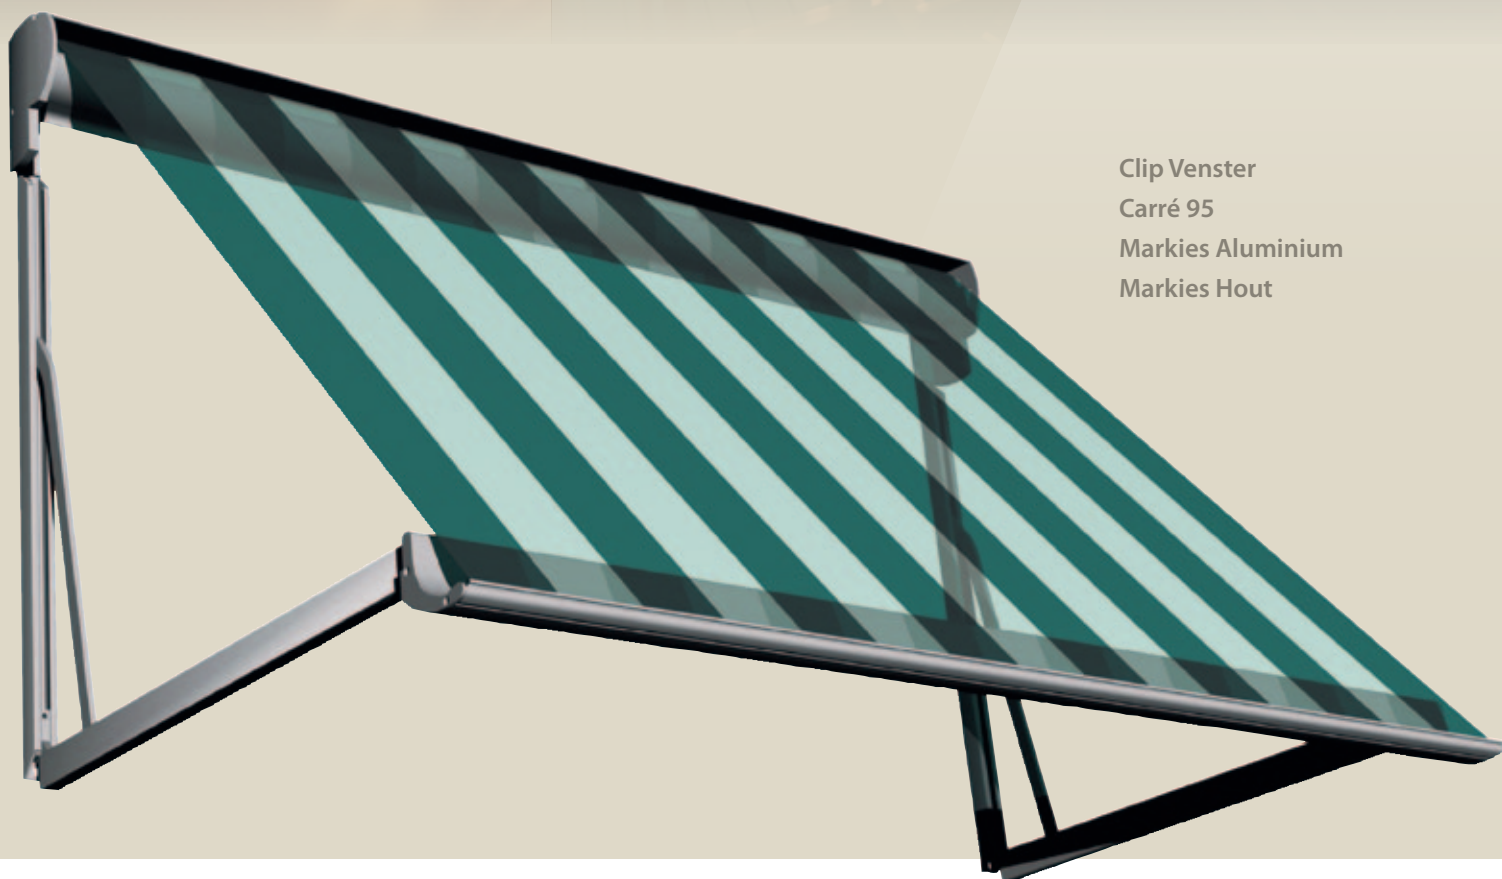

Luxaflex®

window styling

Clip Venster
Carré 95
Markies Aluminium
Markies Hout

Vensterzonwering *Outdoor Collection*

Sfeervolle buitenzonwering voor een aangenaam woonklimaat

- Bescherm uw interieur tegen zonnestraling
- Vrij uitzicht naar buiten
- Houdt uw huis koeler
- Openen van ramen en deuren blijft beperkt mogelijk
- Diverse systemen verkrijgbaar voor elke woon- en gebruikssituatie
- Grote keuze uit de Luxaflex® Outdoor Doekcollectie

Clip Venster

- Zeer exclusieve vormgeving
- Ongekende kwaliteit
- Tot 700 cm breedte mogelijk zonder doekspleet
- Door verschillende armsystemen geschikt voor iedere woonsituatie

Breedte max: 700 cm

Uitval: Afhankelijk van armsysteem max 200 cm

Carré 95

- Strak vormgegeven kast
- Door verschillende armsystemen geschikt voor iedere woonsituatie

Breedte max: Koppelbaar tot 800 cm

Uitval: Afhankelijk van armsysteem max 200 cm

Markies Aluminium

- Ambachtelijk handwerk met modern gebruiksgemak
- Klassieke uitstraling met moderne materialen
- Onderhoudsvriendelijk
- Optie: gepatenteerde Markies-IN beschermhoes: vermindert vervuiling en verlengt de levensduur van uw markies
- Alle details in bijpassende kleur
- Degelijke, duurzame constructie
- Grote keuze uit de Luxaflex® Outdoor Doekcollectie, passend bij uw andere zonwering

Breedte max: 500 cm

Uitval: 80, 100, 120, 150 cm

Markies Hout

- Ambachtelijk handwerk met modern gebruiksgemak
- Klassieke vormgeving
- Doek optimaal beschermd door extra diepe kast
- Optie: gepatenteerde Markies-IN beschermhoes: vermindert vervuiling en verlengt de levensduur van uw markies
- Alle details in bijpassende kleur
- Degelijke, duurzame constructie
- Grote keuze uit de Luxaflex® Outdoor Doekcollectie, passend bij uw andere zonwering